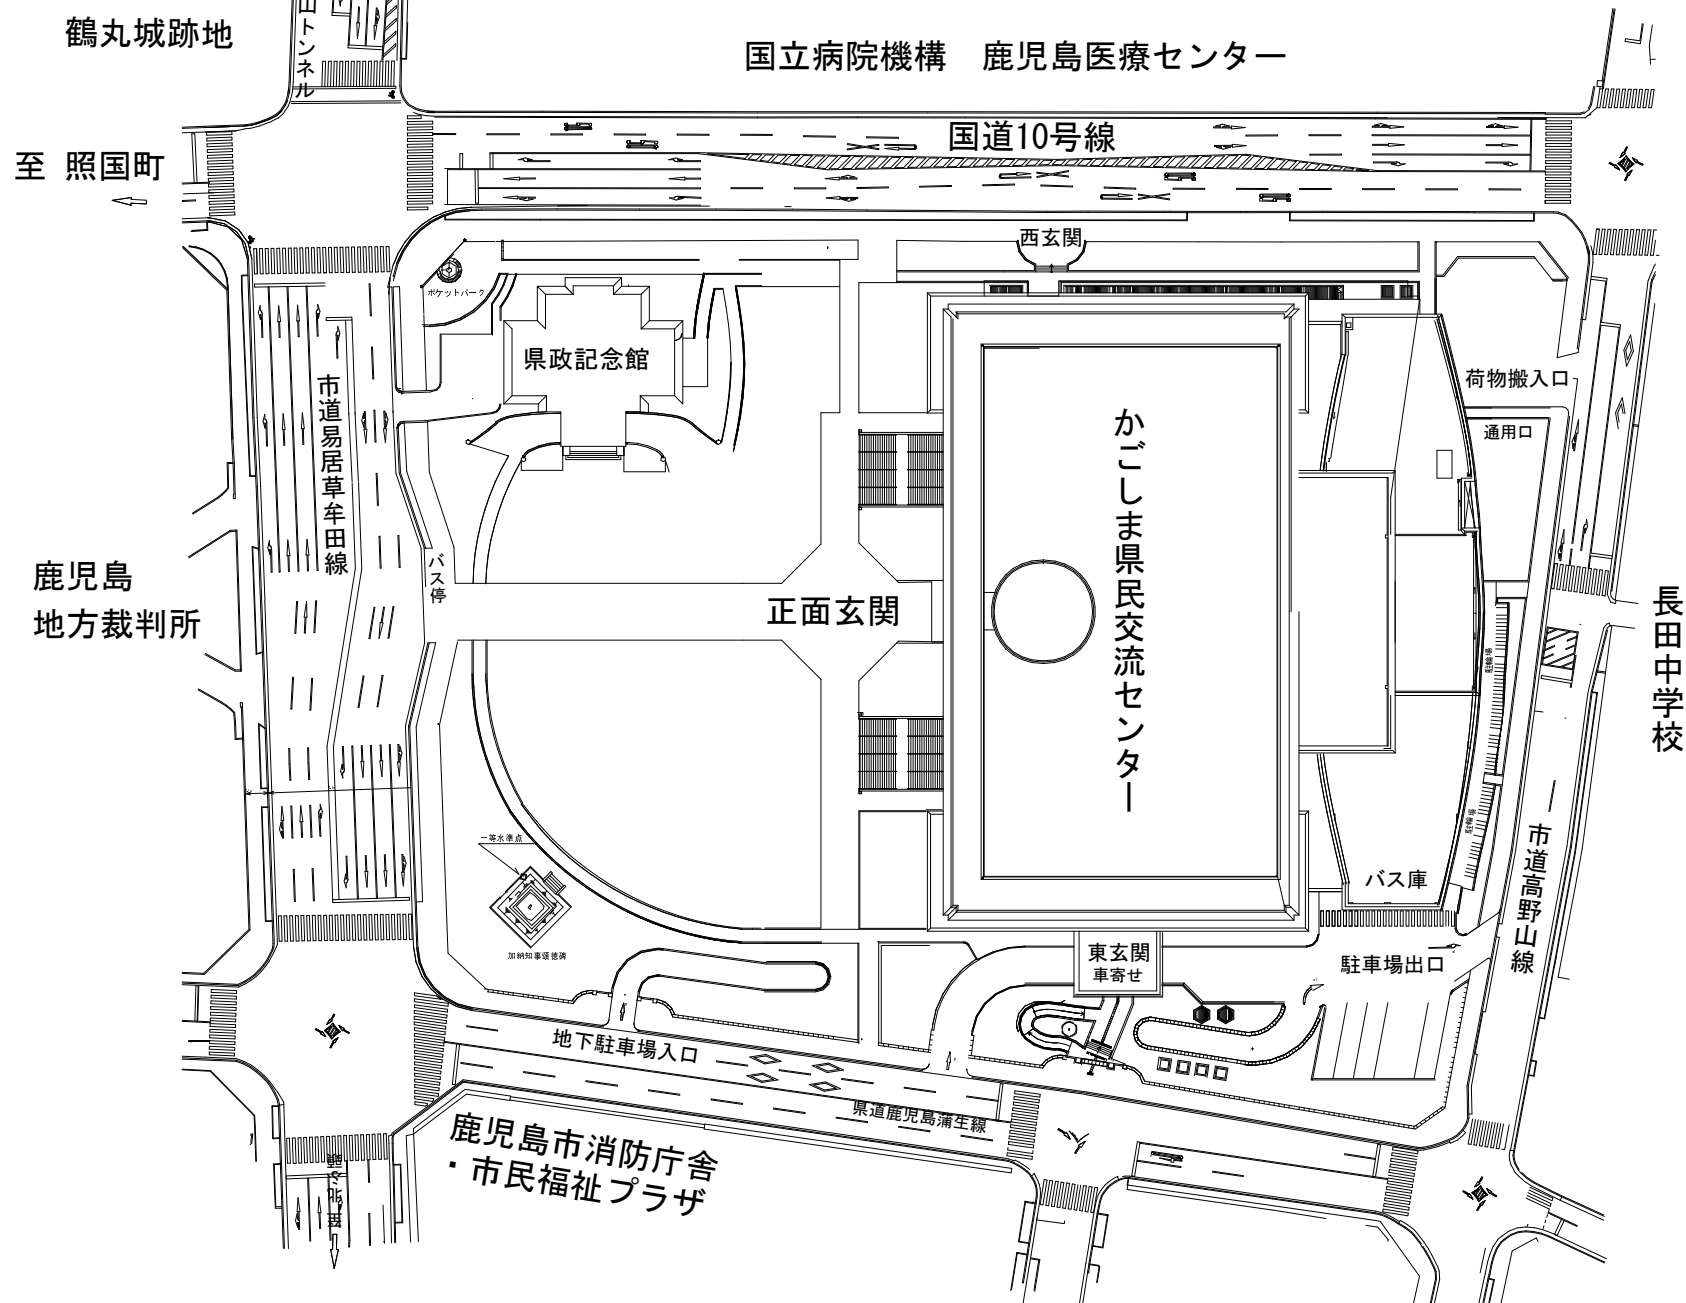

かごしま県民交流センター案内図

鶴丸城跡地

国立病院機構 鹿児島医療センター

国道10号線

至 照国町

至 城山トンネル

西玄関

県政記念館

荷物搬入口

通用口

鹿児島
地方裁判所

市道易居草牟田線

バス停

正面玄関

かごしま県民交流センター

長田中学校